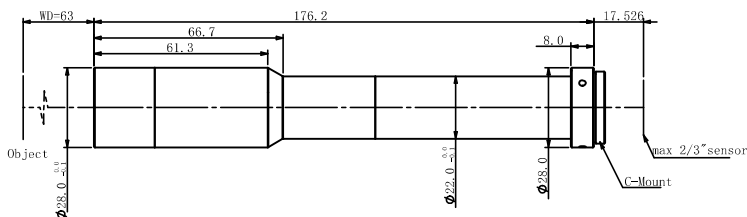

规格书

WWH80-63ATV3

五百万像素远心镜头

WWH 系列镜头特点

- 全系列物方远心定倍镜头，有多款工作距 / 倍率 / CCD 可供选择
- 成像画质完美，支持百万像素数字相机
- 高对比，低畸变，超清晰，可内置同轴光照明
- 备有可变光阑规格，以达到分辨率与景深的最佳平衡
- 广泛应用于高精度视觉定位等场合

光学参数

放大倍率 $\beta(x)$	8.0
物方工作距 WD(mm)	63±1
像方最大 CCD 尺寸 (Φmm)	11(2/3")
像方 F/#	31.3
物方远心度 (° max)	0.02
像方畸变 (%)	0.01
数值孔径 NA	0.125
物方分辨率 (um)	2.7
物方景深 (mm)	0.04

机械参数

相机接口	C
镜头总长 (mm)	176.2
是否同轴光 / 可调光阑	否 / 否

视野范围 (mm x mm)

1/2"(6.4x4.8)	0.8x0.6
1/1.8"(7.13x5.37)	0.89x0.67
2/3"(8.45x7.1)	1.1x0.9