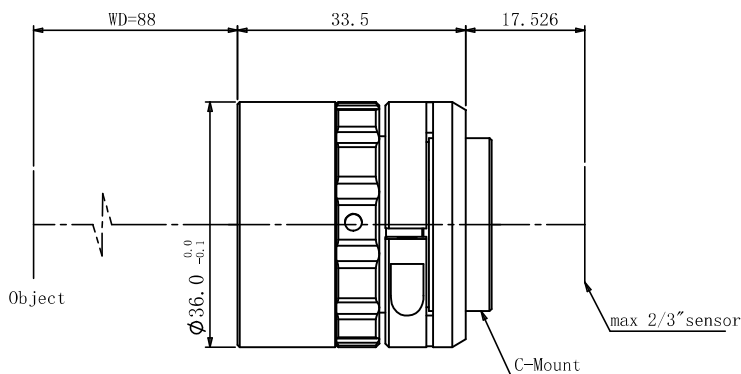

#### 光学参数

放大倍率 $\beta$ (x)	0.3
物方工作距 WD (mm)	88
支持 CCD 尺寸 ( $\Phi$ mm)	11.0(2/3")
像方 F/#	6.5
焦距 (mm)	24.99
数值孔径 NA	0.02305
物方分辨率 ( $\mu$ m)	14.6
物方景深 DoF (mm)	5.8
像方 MTF30 (lp/mm)	109
TV 畸变 (%)	-0.049

#### 视野范围 (mm × mm)

1/1.8" (7.13x5.37)	23.8x17.9
1/1.8" (7.43x4.9)	24.8x16.3
2/3" (8.45x7.1)	28.17x23.67

#### 机械参数

相机接口	C
镜头总长 (mm)	33.5
是否同轴光 / 可调光栏	否 / 否