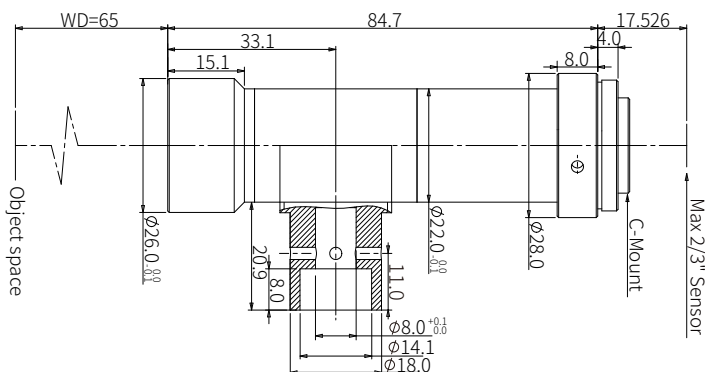

规格书

WWH30-65CT

五百万像素远心镜头

WWH 系列镜头特点

- 全系列物方远心定倍镜头，有多款工作距 / 倍率 / CCD 可供选择
- 成像画质完美，支持百万像素数字相机
- 高对比，低畸变，超清晰，可内置同轴光照明
- 备有可变光栏规格，以达到分辨率与景深的最佳平衡
- 广泛应用于高精度视觉定位等场合

光学参数

放大倍率 $\beta(x)$	3.0
物方工作距 WD(mm)	65$\pm$1
像方最大 CCD 尺寸 (Φmm)	11(2/3")
像方 F/#	20.2
物方远心度 ($^{\circ}$ max)	<0.1
像方畸变 (%)	1.6
数值孔径 NA	0.0703
物方分辨率 (um)	4.8
物方景深 (mm)	0.2

机械参数

相机接口	C
镜头总长 (mm)	84.7
是否同轴光 / 可调光栏	是 / 否

视野范围 (mm x mm)

1/2"(6.4x4.8)	2.1x1.6
1/1.8"(7.13x5.37)	2.4x1.8
2/3"(8.8x6.6)	2.9x2.2